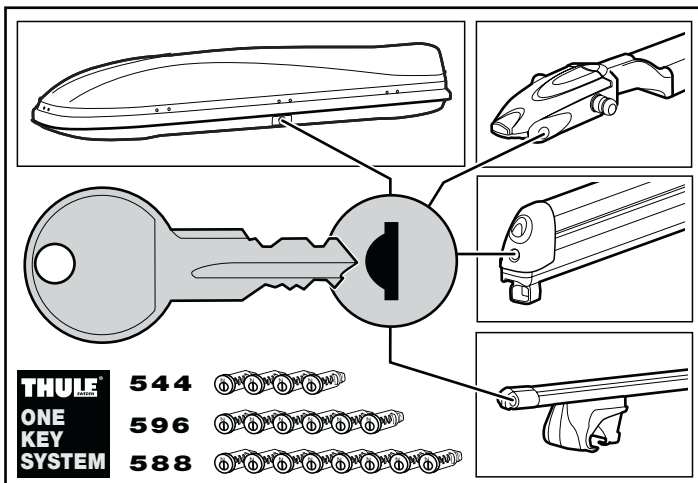

THULE®

SWEDEN

- GB Fitting instructions
- D Montageanleitung
- F Instructions de montage
- NL Montage-instructies
- I Istruzioni per il montaggio
- E Instrucciones de montaje
- PT Instruções de Montagem
- S Monteringsanvisning
- FIN Asennusohje
- EST Paigaldusjuhend
- LAT Stiprināšanas instrukcija
- LIT Pritvirtinimo instrukcijos
- PL Instrukcja montażu
- RU Инструкции по установке
- CZ Návod na montáž
- SK Návod na montáž
- SLO Navodila za pritrjevanje
- HR Uputa za sastavljanje
- HU A felszerelés módja
- GR Οδηγίες συναρμολόγησης
- TR Montaj talimatları
- 中文 安装说明
- 日本語 取扱(取付)説明書
- 한국어 장착 지침
- ไทย คำแนะนำการติดตั้ง

1

2

3

4

x 8

x 8

x 1 5mm

5