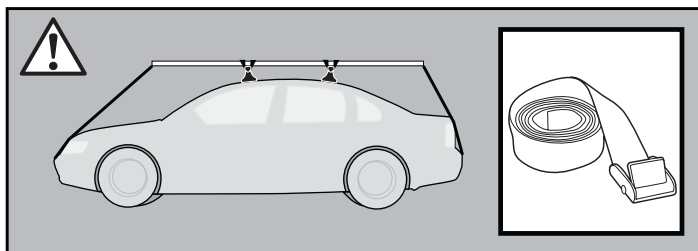

THULE®

SWEDEN

- GB Fitting instructions
- D Montageanleitung
- F Instructions de montage
- NL Montage-instructies
- I Istruzioni per il montaggio
- E Instrucciones de montaje
- PT Instruções de Montagem
- S Monteringsanvisning
- FIN Asennusohje
- EST Paigaldusjuhend
- LAT Stiprināšanas instrukcija
- LIT Pritvirtinimo instrukcijos
- PL Instrukcja montażu
- RU Инструкции по установке
- CZ Návod na montáž
- SK Návod na montáž
- SLO Navodila za pritrjevanje
- HR Uputa za sastavljanje
- HU A felszerelés módja
- GR Οδηγίες συναρμολόγησης
- TR Montaj talimatları
- 中文 安装说明
- 日本語 取扱(取付)説明書
- 한국어 장착 지침
- ไทย คำแนะนำการติดตั้ง