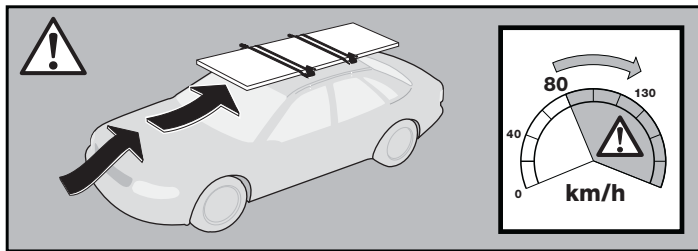

THULE®

SWEDEN

- GB Fitting instructions
- D Montageanleitung
- F Instructions de montage
- NL Montage-instructies
- I Istruzioni per il montaggio
- E Instrucciones de montaje
- PT Instruções de Montagem
- S Monteringsanvisning
- FIN Asennusohje
- EST Paigaldusjuhend
- LAT Stiprināšanas instrukcija
- LIT Pritvirtinimo instrukcijos
- PL Instrukcja montażu
- RU Инструкции по установке
- CZ Návod na montáž
- SK Návod na montáž
- SLO Navodila za pritrjevanje
- HR Uputa za sastavljanje
- HU A felszerelés módja
- GR Οδηγίες συναρμολόγησης
- TR Montaj talimatları
- 中文 安装说明
- 日本語 取扱(取付)説明書
- 한국어 장착 지침
- ไทย คำแนะนำการติดตั้ง