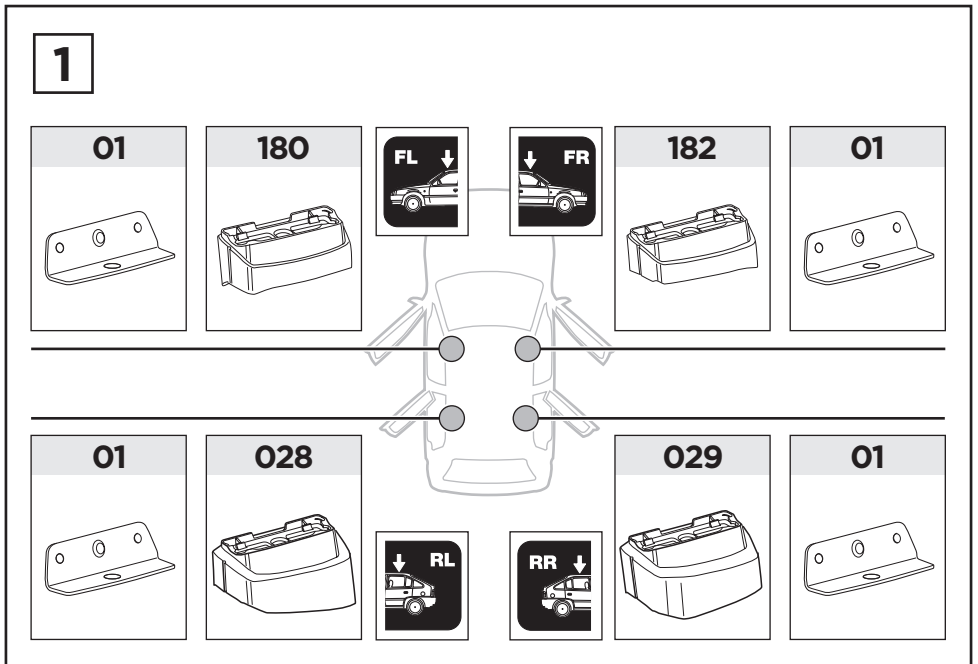

Thule XT Kit 3125

> Instructions

MERCEDES CLA-Class (C117), 4-dr Sedan, 13-

This kit is only for vehicles with fixpoint mounting.

ISO 11154-E

183125
C.20130910
509-3125-01

Bring your life
thule.com

2 A**B** A 16 mm x8**EN** Only a few turns**DE** Nur wenige Umdrehungen**FR** Quelques tours uniquement**NL** Slechts enkele slagen**IT** Solo qualche giro**ES** Sólo algunas vueltas**PT** Noções básicas**SV** Endast några varv**DK** Kun nogle få omgange**NE** Bare noen få omdreinger**FI** Vain muutama kierros**ET** Ainult mõni pööre**LV** Tikai daži apgriezieni**LT** Tik keli pasukimai**PL** Wystarczy kilka obrotów**RU** Только несколько оборотов**UK** Лише декілька обертів**BG** Само няколко завъртания**CS** Pouze několik otáček**SK** Len niekoľko otáčok**SL** Le nekaj obratov**HR/BiH** Samo nekoliko okreta**RO** Doar câteva rotiri**HU** Csak néhány fordítás**EL** Μόνο λίγες περιστροφές**TR** Yalnızca birkaç tur**AR** بعض دورات فقط**HE** רק מספר סיבובים**ZH** 仅几圈**JA** 2～3回転のみ**KO** 몇 번만 돌리면 됨**TH** เพียงสองสามรอบ**3**

01 x1

02 x1

05 x1

06 x1