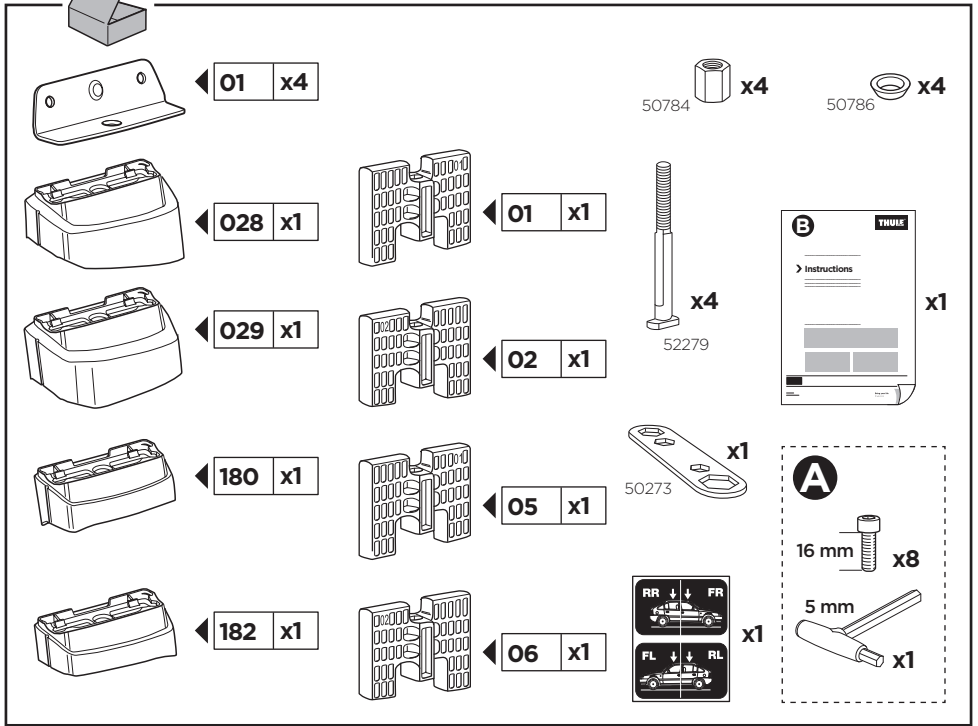

Thule XT Kit 3125

> Instructions

MERCEDES CLA-Class (C117), 4-dr Sedan, 13-

This kit is only for vehicles with fixpoint mounting.

ISO 11154-E

183125
C.20130910
509-3125-01

Bring your life
thule.com

2 A**B** A 16 mm x8**EN** Only a few turns**DE** Nur wenige Umdrehungen**FR** Quelques tours uniquement**NL** Slechts enkele slagen**IT** Solo qualche giro**ES** Sólo algunas vueltas**PT** Noções básicas**SV** Endast några varv**DK** Kun nogle få omgange**NE** Bare noen få omdreinger**FI** Vain muutama kierros**ET** Ainult mõni pööre**LV** Tikai daži apgriezieni**LT** Tik keli pasukimai**PL** Wystarczy kilka obrotów**RU** Только несколько оборотов**UK** Лише декілька обертів**BG** Само няколко завъртания**CS** Pouze několik otáček**SK** Len niekoľko otáčok**SL** Le nekaj obratov**HR/BiH** Samo nekoliko okreta**RO** Doar câteva rotiri**HU** Csak néhány fordítás**EL** Μόνο λίγες περιστροφές**TR** Yalnızca birkaç tur**AR** بعض دورات فقط**HE** רק מספר סיבובים**ZH** 仅几圈**JA** 2～3回転のみ**KO** 몇 번만 돌리면 됨**TH** เพียงสองสามรอบ**3**

01 x1

02 x1

05 x1

06 x1