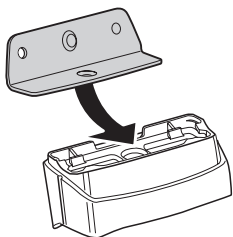

Thule XT Kit 3125

> Instructions

MERCEDES CLA-Class (C117), 4-dr Sedan, 13-

This kit is only for vehicles with fixpoint mounting.

ISO 11154-E

183125
C.20130910
509-3125-01

Bring your life
thule.com

2 A**B** A 16 mm x8**EN** Only a few turns**DE** Nur wenige Umdrehungen**FR** Quelques tours uniquement**NL** Slechts enkele slagen**IT** Solo qualche giro**ES** Sólo algunas vueltas**PT** Noções básicas**SV** Endast några varv**DK** Kun nogle få omgange**NE** Bare noen få omdreinger**FI** Vain muutama kierros**ET** Ainult mõni pööre**LV** Tikai daži apgriezieni**LT** Tik keli pasukimai**PL** Wystarczy kilka obrotów**RU** Только несколько оборотов**UK** Лише декілька обертів**BG** Само няколко завъртания**CS** Pouze několik otáček**SK** Len niekoľko otáčok**SL** Le nekaj obratov**HR/BiH** Samo nekoliko okreta**RO** Doar câteva rotiri**HU** Csak néhány fordítás**EL** Μόνο λίγες περιστροφές**TR** Yalnızca birkaç tur**AR** بعض دورات فقط**HE** רק מספר סיבובים**ZH** 仅几圈**JA** 2～3回転のみ**KO** 몇 번만 돌리면 됨**TH** เพียงสองสามรอบ**3**