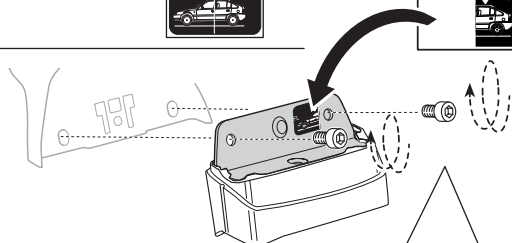

Thule XT Kit 3125

> Instructions

MERCEDES CLA-Class (C117), 4-dr Sedan, 13-

This kit is only for vehicles with fixpoint mounting.

ISO 11154-E

183125
C.20130910
509-3125-01

Bring your life
thule.com

2 A**B** A 16 mm x8**EN** Only a few turns**DE** Nur wenige Umdrehungen**FR** Quelques tours uniquement**NL** Slechts enkele slagen**IT** Solo qualche giro**ES** Sólo algunas vueltas**PT** Noções básicas**SV** Endast några varv**DK** Kun nogle få omgange**NE** Bare noen få omdreinger**FI** Vain muutama kierros**ET** Ainult mõni pööre**LV** Tikai daži apgriezieni**LT** Tik keli pasukimai**PL** Wystarczy kilka obrotów**RU** Только несколько оборотов**UK** Лише декілька обертів**BG** Само няколко завъртания**CS** Pouze několik otáček**SK** Len niekoľko otáčok**SL** Le nekaj obratov**HR/BiH** Samo nekoliko okreta**RO** Doar câteva rotiri**HU** Csak néhány fordítás**EL** Μόνο λίγες περιστροφές**TR** Yalnızca birkaç tur**AR** بعض دورات فقط**HE** רק מספר סיבובים**ZH** 仅几圈**JA** 2～3回転のみ**KO** 몇 번만 돌리면 됨**TH** เพียงสองสามรอบ**3**