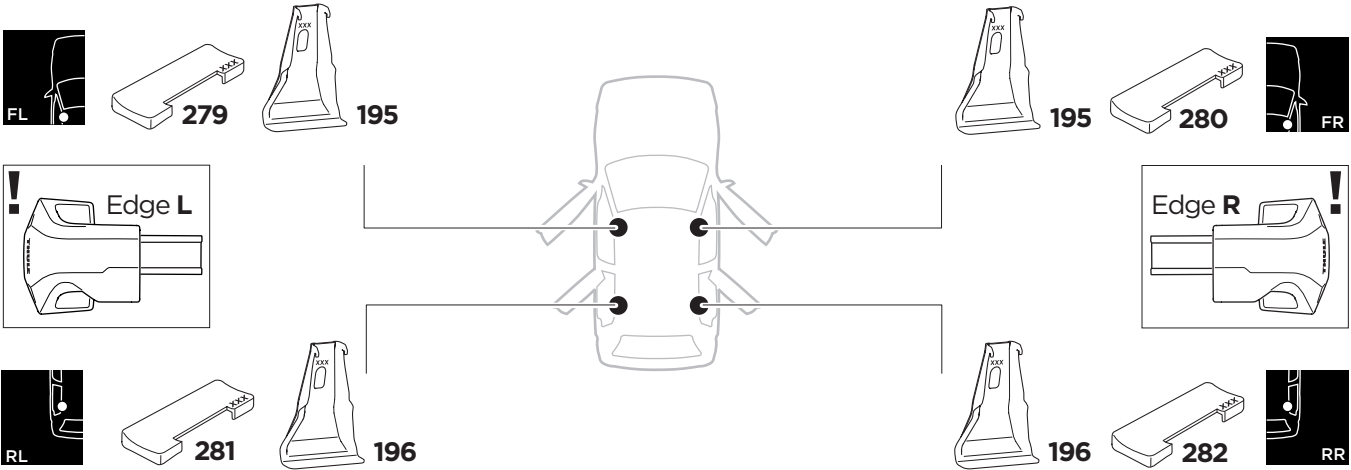

1

Kit 145060

BMW X1 (F48), 5-dr SUV, 16-

ISO 11154-E

THULE WingBar Evo	THULE WingBar Edge	THULE WingBar	THULE SquareBar	Evo X (scale)	Edge X (scale)
BMW X1 (F48), 5-dr SUV, 16-				46	E

THULE ProBar	THULE SlideBar	X (mm/inch)		
BMW X1 (F48), 5-dr SUV, 16-		1111 mm / 43 3/4"		

THULE WingBar Evo	THULE WingBar Edge	THULE WingBar	THULE SquareBar	Evo Y (scale)	Edge Y (scale)
BMW X1 (F48), 5-dr SUV, 16-				41,5	N

THULE ProBar	THULE SlideBar	Y (mm/inch)		
BMW X1 (F48), 5-dr SUV, 16-		1066 mm / 42"		

	W (mm/inch)	Z (mm/inch)
BMW X1 (F48), 5-dr SUV, 16-	700 mm / 27 1/2"	240 mm / 9 1/2"