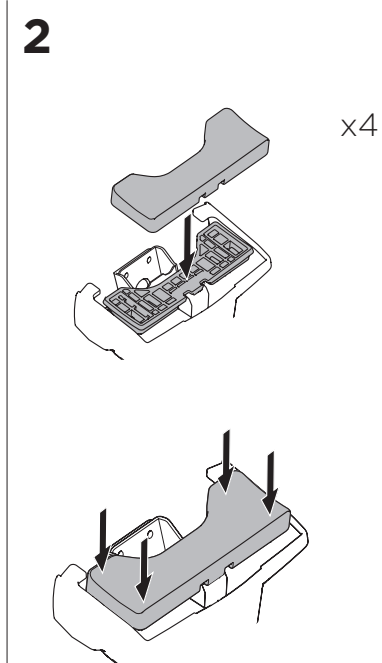

1

Kit 145060

BMW X1 (F48), 5-dr SUV, 16-

ISO 11154-E

THULE WingBar Evo	THULE WingBar Edge	THULE WingBar	THULE SquareBar	Evo X (scale)	Edge X (scale)
BMW X1 (F48), 5-dr SUV, 16-				46	E

THULE ProBar	THULE SlideBar	X (mm/inch)		
BMW X1 (F48), 5-dr SUV, 16-		1111 mm / 43 3/4"		

THULE WingBar Evo	THULE WingBar Edge	THULE WingBar	THULE SquareBar	Evo Y (scale)	Edge Y (scale)
BMW X1 (F48), 5-dr SUV, 16-				41,5	N

THULE ProBar	THULE SlideBar	Y (mm/inch)		
BMW X1 (F48), 5-dr SUV, 16-		1066 mm / 42"		

	W (mm/inch)	Z (mm/inch)
BMW X1 (F48), 5-dr SUV, 16-	700 mm / 27 1/2"	240 mm / 9 1/2"