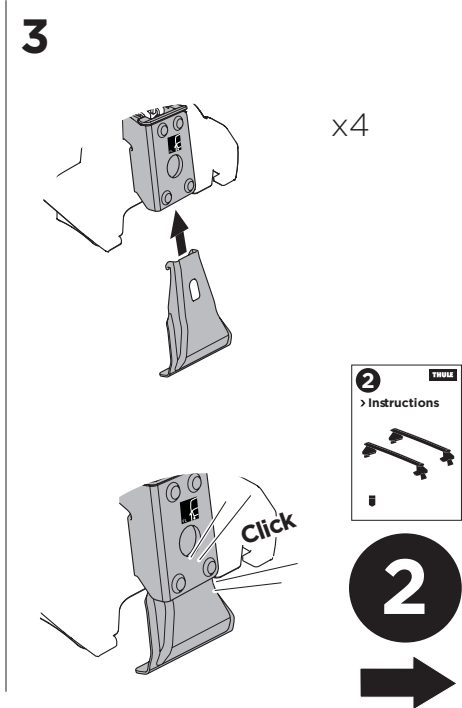

1

Kit 145060

BMW X1 (F48), 5-dr SUV, 16-

ISO 11154-E

THULE WingBar Evo	THULE WingBar Edge	THULE WingBar	THULE SquareBar	Evo X (scale)	Edge X (scale)
BMW X1 (F48), 5-dr SUV, 16-				46	E

THULE ProBar	THULE SlideBar	X (mm/inch)		
BMW X1 (F48), 5-dr SUV, 16-		1111 mm / 43 3/4"		

THULE WingBar Evo	THULE WingBar Edge	THULE WingBar	THULE SquareBar	Evo Y (scale)	Edge Y (scale)
BMW X1 (F48), 5-dr SUV, 16-				41,5	N

THULE ProBar	THULE SlideBar	Y (mm/inch)		
BMW X1 (F48), 5-dr SUV, 16-		1066 mm / 42"		

	W (mm/inch)	Z (mm/inch)
BMW X1 (F48), 5-dr SUV, 16-	700 mm / 27 1/2"	240 mm / 9 1/2"