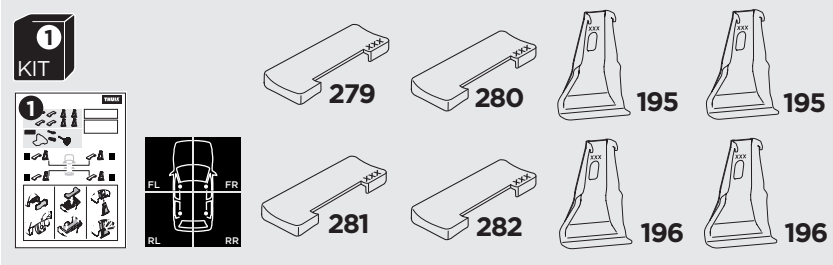

1

Kit 145060

BMW X1 (F48), 5-dr SUV, 16-

ISO 11154-E

THULE WingBar Evo	THULE WingBar Edge	THULE WingBar	THULE SquareBar	Evo X (scale)	Edge X (scale)
BMW X1 (F48), 5-dr SUV, 16-				46	E

THULE ProBar	THULE SlideBar	X (mm/inch)		
BMW X1 (F48), 5-dr SUV, 16-		1111 mm / 43 3/4"		

THULE WingBar Evo	THULE WingBar Edge	THULE WingBar	THULE SquareBar	Evo Y (scale)	Edge Y (scale)
BMW X1 (F48), 5-dr SUV, 16-				41,5	N

THULE ProBar	THULE SlideBar	Y (mm/inch)		
BMW X1 (F48), 5-dr SUV, 16-		1066 mm / 42"		

	W (mm/inch)	Z (mm/inch)
BMW X1 (F48), 5-dr SUV, 16-	700 mm / 27 1/2"	240 mm / 9 1/2"