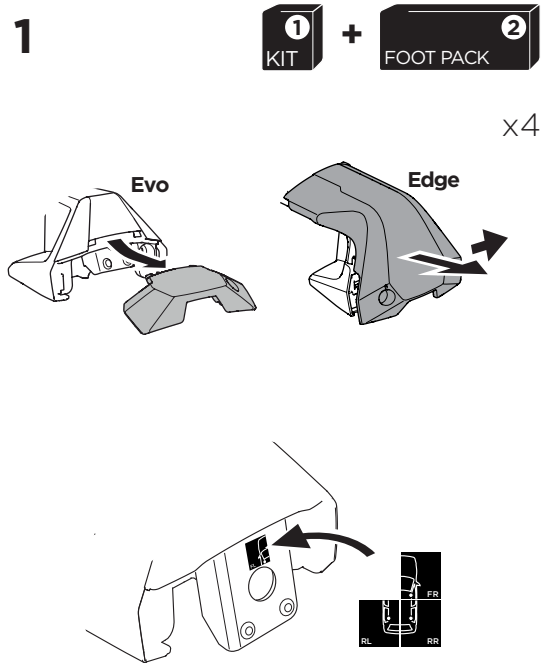

1

Kit 145060

BMW X1 (F48), 5-dr SUV, 16-

ISO 11154-E

THULE WingBar Evo	THULE WingBar Edge	THULE WingBar	THULE SquareBar	Evo X (scale)	Edge X (scale)
BMW X1 (F48), 5-dr SUV, 16-				46	E

THULE ProBar	THULE SlideBar	X (mm/inch)		
BMW X1 (F48), 5-dr SUV, 16-		1111 mm / 43 3/4"		

THULE WingBar Evo	THULE WingBar Edge	THULE WingBar	THULE SquareBar	Evo Y (scale)	Edge Y (scale)
BMW X1 (F48), 5-dr SUV, 16-				41,5	N

THULE ProBar	THULE SlideBar	Y (mm/inch)		
BMW X1 (F48), 5-dr SUV, 16-		1066 mm / 42"		

	W (mm/inch)	Z (mm/inch)
BMW X1 (F48), 5-dr SUV, 16-	700 mm / 27 1/2"	240 mm / 9 1/2"