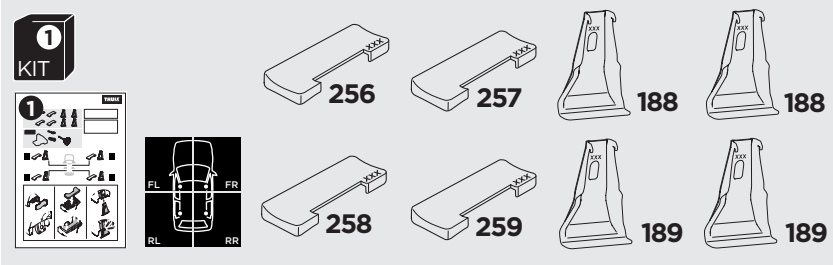

1

Kit 145059

HYUNDAI Santa Fe, 5-dr SUV, 13-18

ISO 11154-E

THULE WingBar Evo	THULE WingBar Edge	THULE WingBar	THULE SquareBar	Evo X (scale)	Edge X (scale)
HYUNDAI Santa Fe, 5-dr SUV, 13-18				47,5	B

THULE ProBar	THULE SlideBar	X (mm/inch)		
HYUNDAI Santa Fe, 5-dr SUV, 13-18		1126 mm / 44 3/8"		

THULE WingBar Evo	THULE WingBar Edge	THULE WingBar	THULE SquareBar	Evo Y (scale)	Edge Y (scale)
HYUNDAI Santa Fe, 5-dr SUV, 13-18				44,5	H

THULE ProBar	THULE SlideBar	Y (mm/inch)		
HYUNDAI Santa Fe, 5-dr SUV, 13-18		1096 mm / 43 1/8"		

	W (mm/inch)	Z (mm/inch)
HYUNDAI Santa Fe, 5-dr SUV, 13-18	700 mm / 27 1/2"	270 mm / 10 5/8"