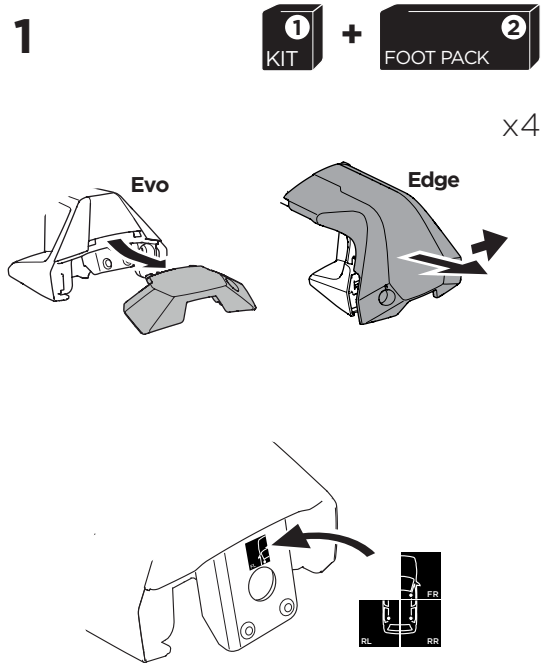

1

Kit 145059

HYUNDAI Santa Fe, 5-dr SUV, 13-18

ISO 11154-E

THULE WingBar Evo	THULE WingBar Edge	THULE WingBar	THULE SquareBar	Evo X (scale)	Edge X (scale)
HYUNDAI Santa Fe, 5-dr SUV, 13-18				47,5	B

THULE ProBar	THULE SlideBar	X (mm/inch)		
HYUNDAI Santa Fe, 5-dr SUV, 13-18		1126 mm / 44 3/8"		

THULE WingBar Evo	THULE WingBar Edge	THULE WingBar	THULE SquareBar	Evo Y (scale)	Edge Y (scale)
HYUNDAI Santa Fe, 5-dr SUV, 13-18				44,5	H

THULE ProBar	THULE SlideBar	Y (mm/inch)		
HYUNDAI Santa Fe, 5-dr SUV, 13-18		1096 mm / 43 1/8"		