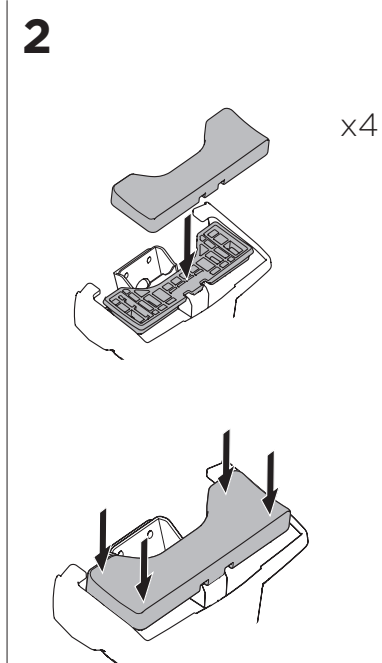

1

Kit 145059

HYUNDAI Santa Fe, 5-dr SUV, 13-18

ISO 11154-E

THULE WingBar Evo	THULE WingBar Edge	THULE WingBar	THULE SquareBar	Evo X (scale)	Edge X (scale)
HYUNDAI Santa Fe, 5-dr SUV, 13-18				47,5	B

THULE ProBar	THULE SlideBar	X (mm/inch)		
HYUNDAI Santa Fe, 5-dr SUV, 13-18		1126 mm / 44 3/8"		

THULE WingBar Evo	THULE WingBar Edge	THULE WingBar	THULE SquareBar	Evo Y (scale)	Edge Y (scale)
HYUNDAI Santa Fe, 5-dr SUV, 13-18				44,5	H

THULE ProBar	THULE SlideBar	Y (mm/inch)		
HYUNDAI Santa Fe, 5-dr SUV, 13-18		1096 mm / 43 1/8"		

	W (mm/inch)	Z (mm/inch)
HYUNDAI Santa Fe, 5-dr SUV, 13-18	700 mm / 27 1/2"	270 mm / 10 5/8"