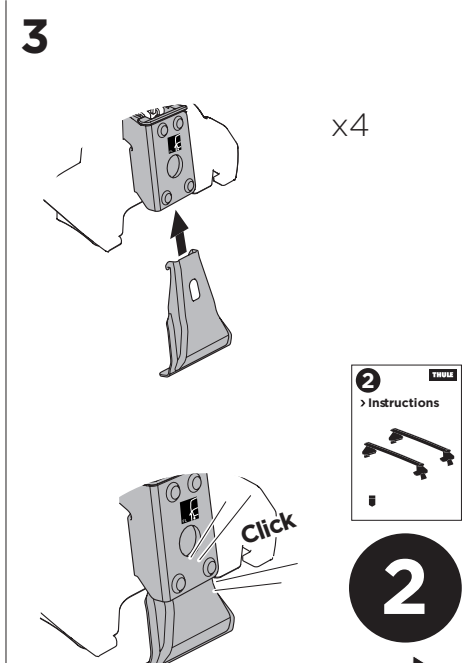

1

Kit 145059

HYUNDAI Santa Fe, 5-dr SUV, 13-18

ISO 11154-E

THULE WingBar Evo	THULE WingBar Edge	THULE WingBar	THULE SquareBar	Evo X (scale)	Edge X (scale)
HYUNDAI Santa Fe, 5-dr SUV, 13-18				47,5	B

THULE ProBar	THULE SlideBar	X (mm/inch)		
HYUNDAI Santa Fe, 5-dr SUV, 13-18		1126 mm / 44 3/8"		

THULE WingBar Evo	THULE WingBar Edge	THULE WingBar	THULE SquareBar	Evo Y (scale)	Edge Y (scale)
HYUNDAI Santa Fe, 5-dr SUV, 13-18				44,5	H

THULE ProBar	THULE SlideBar	Y (mm/inch)		
HYUNDAI Santa Fe, 5-dr SUV, 13-18		1096 mm / 43 1/8"		

	W (mm/inch)	Z (mm/inch)
HYUNDAI Santa Fe, 5-dr SUV, 13-18	700 mm / 27 1/2"	270 mm / 10 5/8"