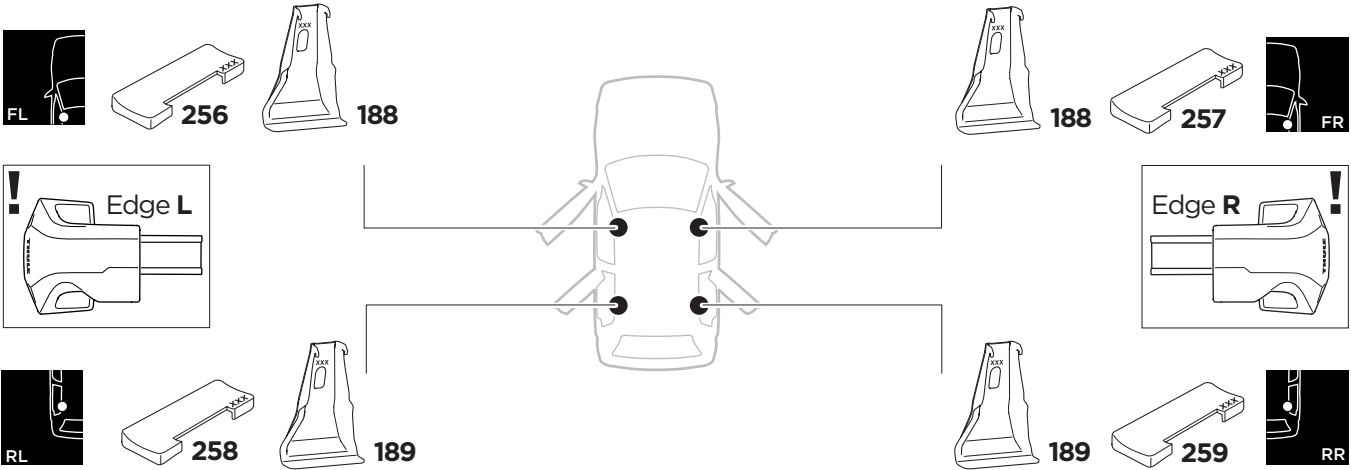

1

Kit 145059

HYUNDAI Santa Fe, 5-dr SUV, 13-18

ISO 11154-E

THULE WingBar Evo	THULE WingBar Edge	THULE WingBar	THULE SquareBar	Evo X (scale)	Edge X (scale)
HYUNDAI Santa Fe, 5-dr SUV, 13-18				47,5	B

THULE ProBar	THULE SlideBar	X (mm/inch)		
HYUNDAI Santa Fe, 5-dr SUV, 13-18		1126 mm / 44 3/8"		

THULE WingBar Evo	THULE WingBar Edge	THULE WingBar	THULE SquareBar	Evo Y (scale)	Edge Y (scale)
HYUNDAI Santa Fe, 5-dr SUV, 13-18				44,5	H

THULE ProBar	THULE SlideBar	Y (mm/inch)		
HYUNDAI Santa Fe, 5-dr SUV, 13-18		1096 mm / 43 1/8"		

	W (mm/inch)	Z (mm/inch)
HYUNDAI Santa Fe, 5-dr SUV, 13-18	700 mm / 27 1/2"	270 mm / 10 5/8"