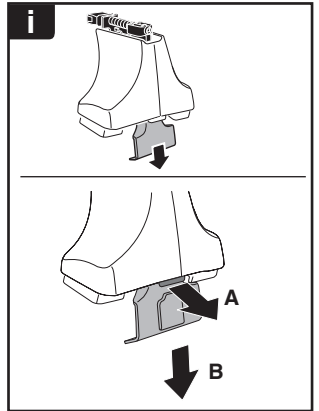

한국어 번갈아 가며 조이십시오.

日本語 交互に締め付けてください。

ไทย ขันในแบบสลับ

6

480R/754

480

750

THULE
SWEDEN
**ONE
KEY
SYSTEM**