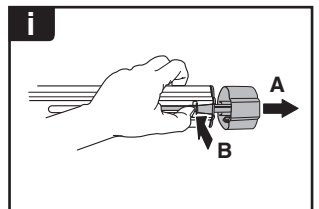

한국어 번갈아 가며 조이십시오.

日本語 交互に締め付けてください。

ไทย ขันในแบบสลับ

6

480R/754

480

750

THULE
SWEDEN
**ONE
KEY
SYSTEM**