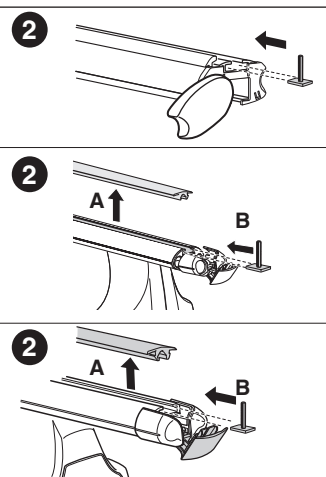

한국어 번갈아 가며 조이십시오.

日本語 交互に締め付けてください。

ไทย ขันในแบบสลับ

6

480R/754

480

750

THULE
SWEDEN
**ONE
KEY
SYSTEM**