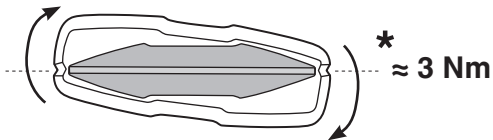

한국어 번갈아 가며 조이십시오.

日本語 交互に締め付けてください。

ไทย ขันในแบบสลับ

6

480R/754

480

750

THULE
SWEDEN
**ONE
KEY
SYSTEM**