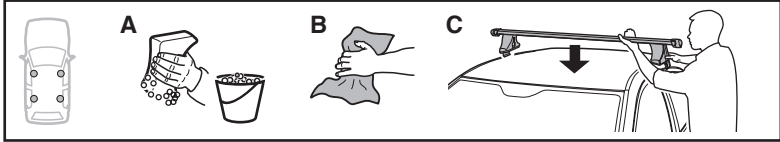

한국어 번갈아 가며 조이십시오.

日本語 交互に締め付けてください。

ไทย ชันในแบบสลับ

5

	X mm	Y mm	X inch	Y inch
ISUZU Big Horn, 5-dr SUV, 92-97	365 mm	736 mm	14 $\frac{3}{8}$ "	29"
ISUZU Trooper, 5-dr SUV, 92-97	365 mm	736 mm	14 $\frac{3}{8}$ "	29"
HOLDEN Jackaroo, 5-dr SUV, 92-97	365 mm	736 mm	14 $\frac{3}{8}$ "	29"
OPEL Monterey, 5-dr SUV, 92-97	365 mm	736 mm	14 $\frac{3}{8}$ "	29"
VAUXHALL Monterey, 5-dr SUV, 93-97	365 mm	736 mm	14 $\frac{3}{8}$ "	29"