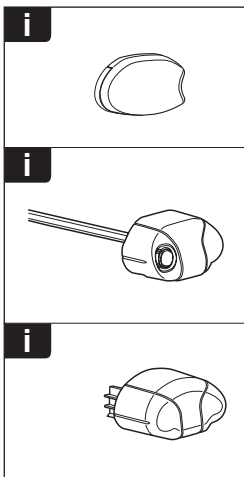

한국어 번갈아 가며 조이십시오.

日本語 交互に締め付けてください。

ไทย ขันในแบบสลับ

6

480R/754

480

750

THULE
SWEDEN
**ONE
KEY
SYSTEM**