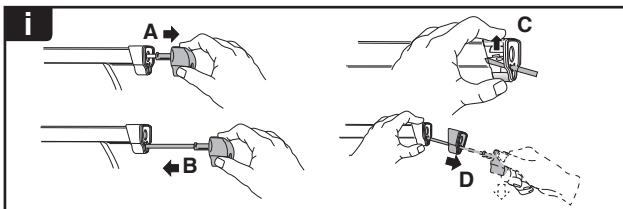

한국어 번갈아 가며 조이십시오.

日本語 交互に締め付けてください。

ไทย ขันในแบบสลับ

6

480R/754

480

750

THULE
SWEDEN
**ONE
KEY
SYSTEM**