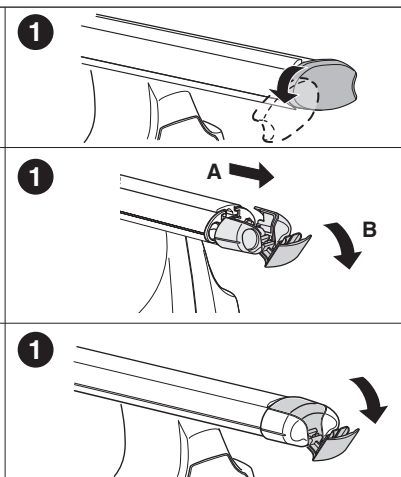

한국어 번갈아 가며 조이십시오.

日本語 交互に締め付けてください。

ไทย ขันในแบบสลับ

6

480R/754

480

750

THULE
SWEDEN
**ONE
KEY
SYSTEM**