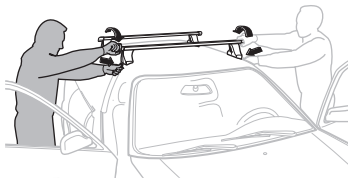

한국어 번갈아 가며 조이십시오.

日本語 交互に締め付けてください。

ไทย ชันในแบบสลับ

5

	X mm	Y mm	X inch	Y inch
ISUZU Big Horn, 5-dr SUV, 92-97	365 mm	736 mm	14 $\frac{3}{8}$ "	29"
ISUZU Trooper, 5-dr SUV, 92-97	365 mm	736 mm	14 $\frac{3}{8}$ "	29"
HOLDEN Jackaroo, 5-dr SUV, 92-97	365 mm	736 mm	14 $\frac{3}{8}$ "	29"
OPEL Monterey, 5-dr SUV, 92-97	365 mm	736 mm	14 $\frac{3}{8}$ "	29"
VAUXHALL Monterey, 5-dr SUV, 93-97	365 mm	736 mm	14 $\frac{3}{8}$ "	29"