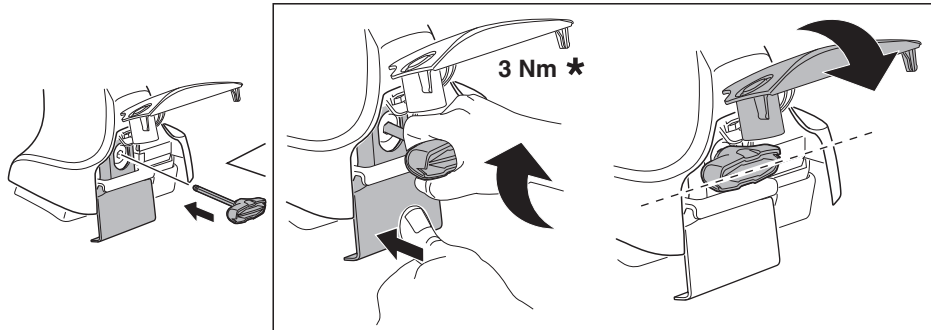

한국어 번갈아 가며 조이십시오.

日本語 交互に締め付けてください。

ไทย ขันในแบบสลับ

6

480R/754

480

750

THULE
SWEDEN
**ONE
KEY
SYSTEM**