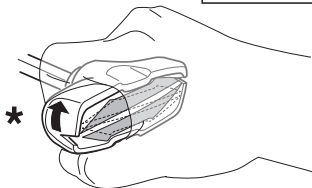

한국어 번갈아 가며 조이십시오.

日本語 交互に締め付けてください。

ไทย ขันในแบบสลับ

6

480R/754

480

750

THULE
SWEDEN
**ONE
KEY
SYSTEM**