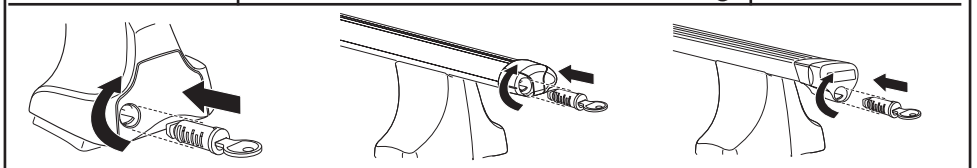

- 544 (x4)
- 596 (x6)
- 588 (x8)
- NA 510 (x10)
- EUR 452 (x12)
- ASIA