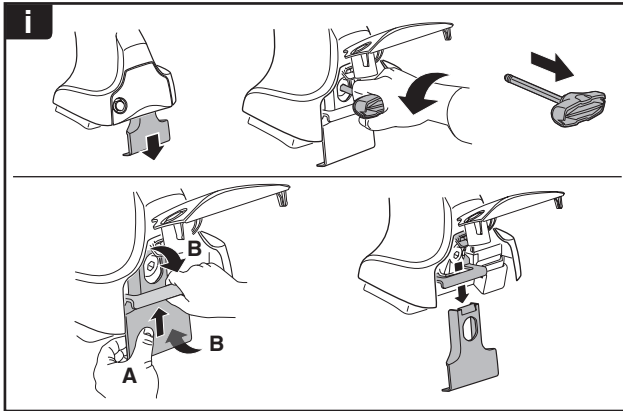

한국어 번갈아 가며 조이십시오.

日本語 交互に締め付けてください。

ไทย ขันในแบบสลับ

6

480R/754

480

750

THULE
SWEDEN
**ONE
KEY
SYSTEM**