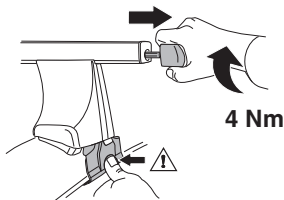

한국어 번갈아 가며 조이십시오.

日本語 交互に締め付けてください。

ไทย ขันในแบบสลับ

6

480R/754

480

750

THULE
SWEDEN
**ONE
KEY
SYSTEM**