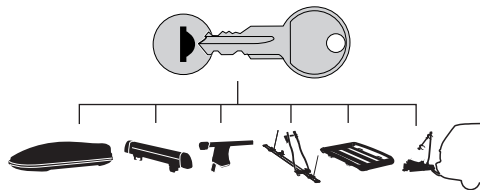

한국어 번갈아 가며 조이십시오.

日本語 交互に締め付けてください。

ไทย ขันในแบบสลับ

6

480R/754

480

750

THULE
SWEDEN
**ONE
KEY
SYSTEM**