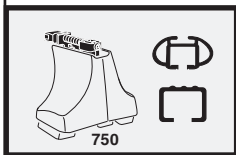

한국어 번갈아 가며 조이십시오.

日本語 交互に締め付けてください。

ไทย ขันในแบบสลับ

6

480R/754

480

750

THULE
SWEDEN
**ONE
KEY
SYSTEM**