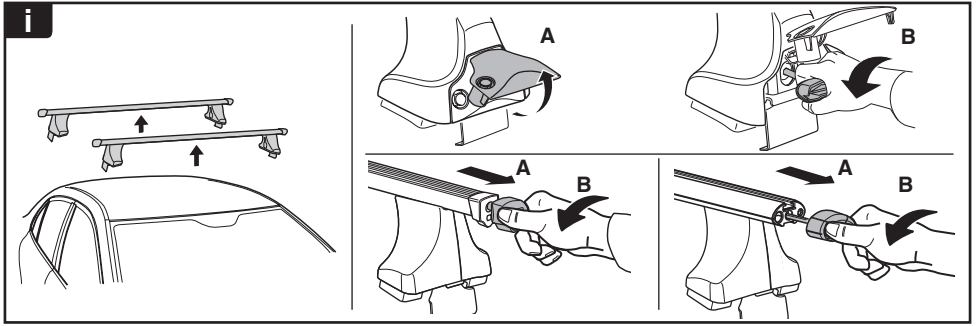

한국어 번갈아 가며 조이십시오.

日本語 交互に締め付けてください。

ไทย ขันในแบบสลับ

6

480R/754

480

750

THULE
SWEDEN
**ONE
KEY
SYSTEM**