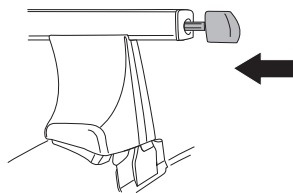

한국어 번갈아 가며 조이십시오.

日本語 交互に締め付けてください。

ไทย ขันในแบบสลับ

6

480R/754

480

750

THULE
SWEDEN
**ONE
KEY
SYSTEM**