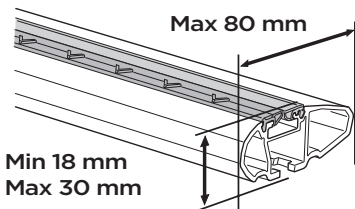

Thule AeroBar

Thule ProBar Evo

Thule SlideBar Evo

Thule Squarebar Evo

i

**Max
50 kg**

	Weight	Volume
Pacific 100	10kg	330 litre
Pacific 200	13 kg	410 litre
Pacific 500	13 kg	290 litre
Pacific 600	12 kg	310 litre
Pacific 700	15 kg	420 litre
Pacific 780	15 kg	420 litre

**Max
130 km/h**

i

Thule T-track Adapter

696400

697400

		D Min	D Max	W in	W out	H	L	R Min
<i>Pacific 100</i>	mm	515	925	810	906	359	1402	941
<i>Pacific 200</i>	mm	545	955	726	825	416	1770	1148
<i>Pacific 500</i>	mm	545	955	452	537	336	2245	1388
<i>Pacific 600</i>	mm	545	955	544	638	359	1914	1182
<i>Pacific 700</i>	mm	545	955	604	698	370	2330	1438
<i>Pacific 780</i>	mm	545	955	687	780	400	1968	1251