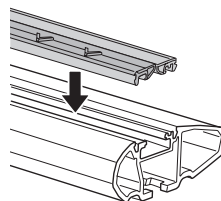

i

Thule T-track Adapter

696400

697400