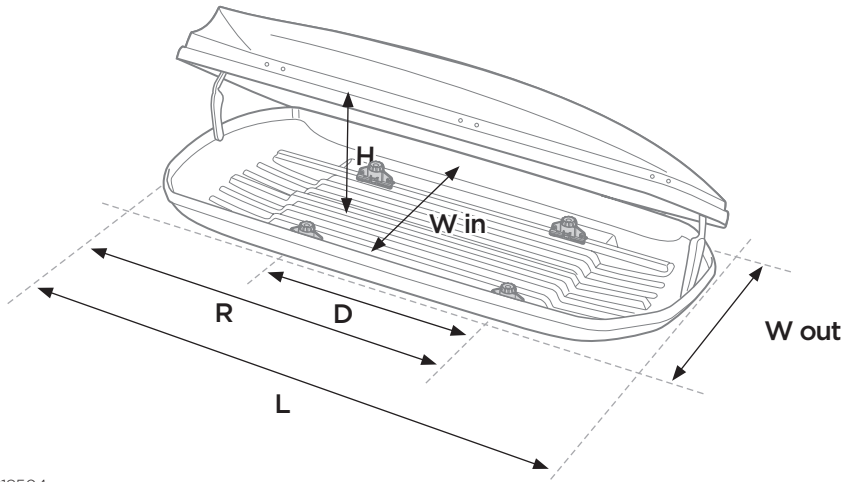

**Max
130 km/h**

i

Thule T-track Adapter

696400

697400

		D Min	D Max	W in	W out	H	L	R Min
<i>Pacific 100</i>	mm	515	925	810	906	359	1402	941
<i>Pacific 200</i>	mm	545	955	726	825	416	1770	1148
<i>Pacific 500</i>	mm	545	955	452	537	336	2245	1388
<i>Pacific 600</i>	mm	545	955	544	638	359	1914	1182
<i>Pacific 700</i>	mm	545	955	604	698	370	2330	1438
<i>Pacific 780</i>	mm	545	955	687	780	400	1968	1251