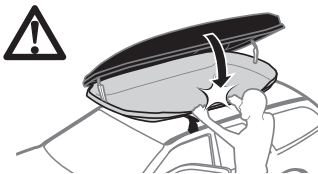

i

**Max
50 kg**

	Weight	Volume
Pacific 100	10kg	330 litre
Pacific 200	13 kg	410 litre
Pacific 500	13 kg	290 litre
Pacific 600	12 kg	310 litre
Pacific 700	15 kg	420 litre
Pacific 780	15 kg	420 litre

**Max
130 km/h**