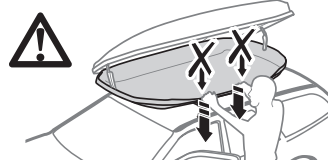

i

**Max
50 kg**

	Weight	Volume
Pacific 100	10kg	330 litre
Pacific 200	13 kg	410 litre
Pacific 500	13 kg	290 litre
Pacific 600	12 kg	310 litre
Pacific 700	15 kg	420 litre
Pacific 780	15 kg	420 litre

**Max
130 km/h**