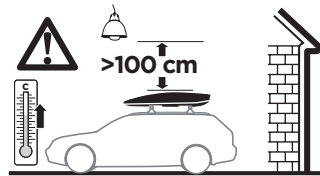

Thule AeroBar

Thule ProBar Evo

Thule SlideBar Evo

Thule Squarebar Evo

i

**Max
50 kg**

	Weight	Volume
Pacific 100	10kg	330 litre
Pacific 200	13 kg	410 litre
Pacific 500	13 kg	290 litre
Pacific 600	12 kg	310 litre
Pacific 700	15 kg	420 litre
Pacific 780	15 kg	420 litre

**Max
130 km/h**

i

Thule T-track Adapter

696400

697400

		D Min	D Max	W in	W out	H	L	R Min
<i>Pacific 100</i>	mm	515	925	810	906	359	1402	941
<i>Pacific 200</i>	mm	545	955	726	825	416	1770	1148
<i>Pacific 500</i>	mm	545	955	452	537	336	2245	1388
<i>Pacific 600</i>	mm	545	955	544	638	359	1914	1182
<i>Pacific 700</i>	mm	545	955	604	698	370	2330	1438
<i>Pacific 780</i>	mm	545	955	687	780	400	1968	1251