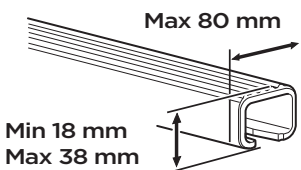

Thule AeroBar

Thule ProBar Evo

Thule SlideBar Evo

Thule Squarebar Evo

i

**Max
50 kg**

	Weight	Volume
Pacific 100	10kg	330 litre
Pacific 200	13 kg	410 litre
Pacific 500	13 kg	290 litre
Pacific 600	12 kg	310 litre
Pacific 700	15 kg	420 litre
Pacific 780	15 kg	420 litre

**Max
130 km/h**

i

Thule T-track Adapter

696400

697400

		D Min	D Max	W in	W out	H	L	R Min
<i>Pacific 100</i>	mm	515	925	810	906	359	1402	941
<i>Pacific 200</i>	mm	545	955	726	825	416	1770	1148
<i>Pacific 500</i>	mm	545	955	452	537	336	2245	1388
<i>Pacific 600</i>	mm	545	955	544	638	359	1914	1182
<i>Pacific 700</i>	mm	545	955	604	698	370	2330	1438
<i>Pacific 780</i>	mm	545	955	687	780	400	1968	1251