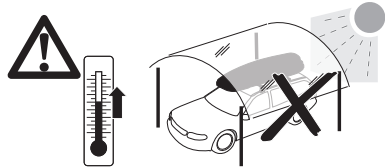

i

Thule T-track Adapter

696400

697400