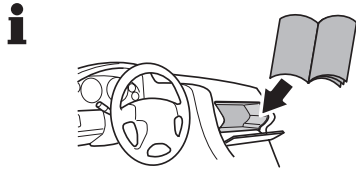

i

Thule T-track Adapter

696400

697400