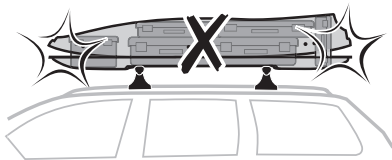

i

**Max
50 kg**

	Weight	Volume
Pacific 100	10kg	330 litre
Pacific 200	13 kg	410 litre
Pacific 500	13 kg	290 litre
Pacific 600	12 kg	310 litre
Pacific 700	15 kg	420 litre
Pacific 780	15 kg	420 litre

**Max
130 km/h**