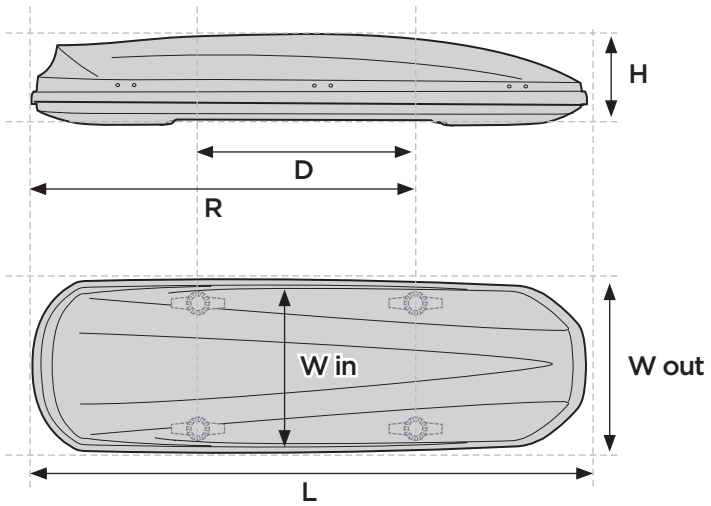

**Max
130 km/h**

i

Thule T-track Adapter

696400

697400

		D Min	D Max	W in	W out	H	L	R Min
<i>Pacific 100</i>	mm	515	925	810	906	359	1402	941
<i>Pacific 200</i>	mm	545	955	726	825	416	1770	1148
<i>Pacific 500</i>	mm	545	955	452	537	336	2245	1388
<i>Pacific 600</i>	mm	545	955	544	638	359	1914	1182
<i>Pacific 700</i>	mm	545	955	604	698	370	2330	1438
<i>Pacific 780</i>	mm	545	955	687	780	400	1968	1251