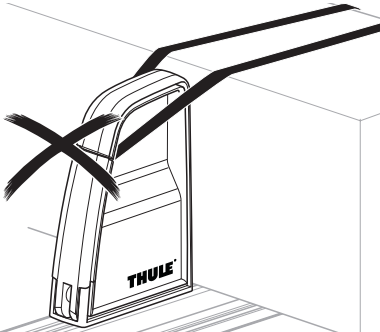

Thule Load Stop 314

➤ Instructions

+

314000

AS/4.20160821
501-7125-05

5

323

i