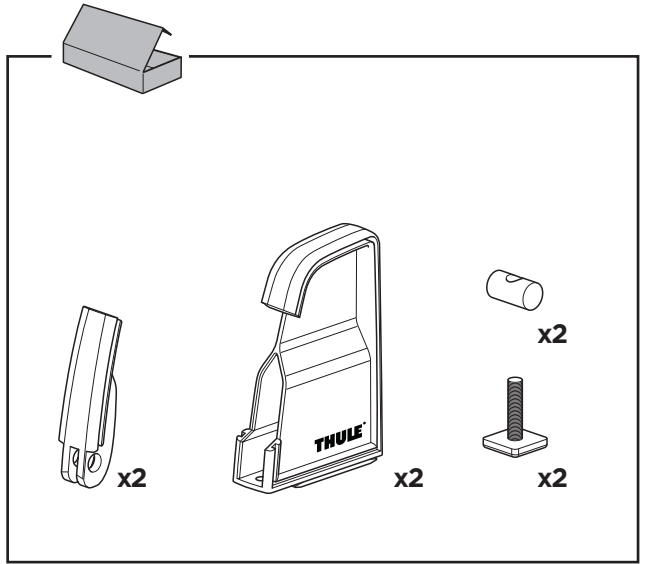

Thule Load Stop 314

➤ Instructions

+

314000

AS/4.20160821
501-7125-05

5

323

i

10-15 kg

click

380 g