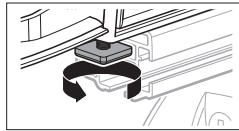

10-15 kg

click