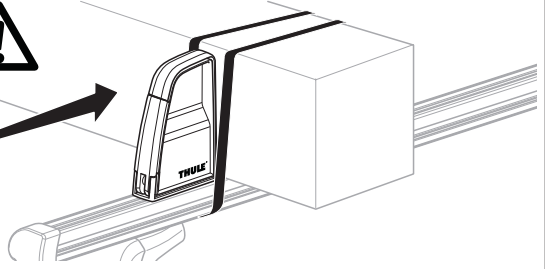

Thule Load Stop 314

➤ Instructions

+

314000

AS/4.20160821
501-7125-05

5

323

i