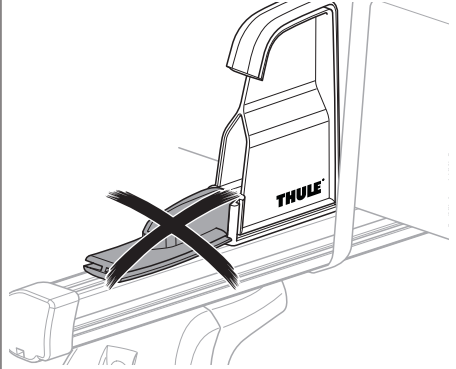

Thule Load Stop 314

➤ Instructions

+

314000

AS/4.20160821
501-7125-05

5

323

i