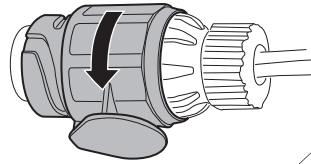

926: 13-pin