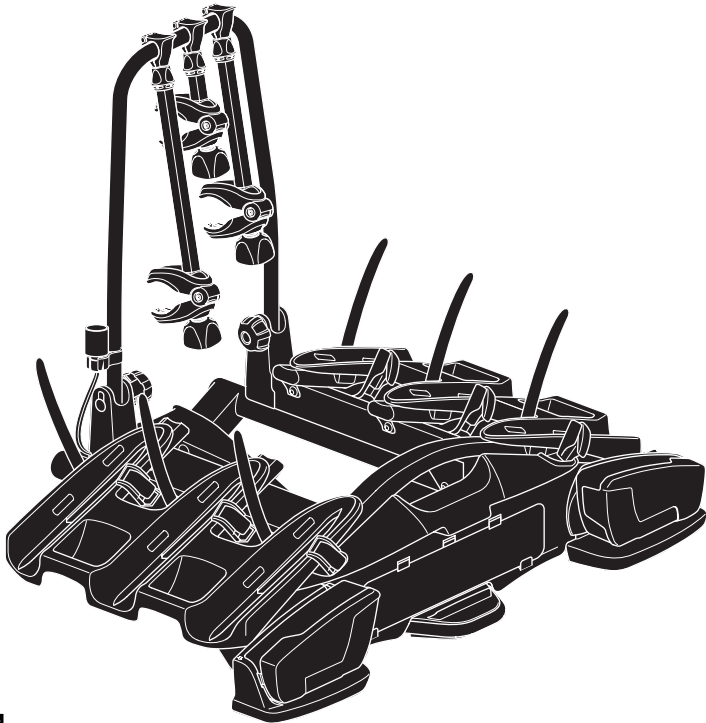

➤ Instructions

Thule VeloCompact
926, 927

- EN** Tow bar-mounted bike carrier
DE Fahrradträger für die Anhängerkupplung
FR Porte-vélos sur boule d'attelage
NL Fietsdrager voor op de trekhaak
IT Portabici da installare sul gancio da traino
ES Portabicicletas de bola de remolque
PT Suporte para bicicleta para engate
SV Dragkroksmonterad cykelhållare
DK Cykelholder, der er monteret på anhængertræk
NO Hengerfestemonteerte lasteholdere
FI Vetokoukkuun kiinnitettävä polkupyöräteline
ET Haakekonksule paigaldatav jalgrattahoidik
LV Uz piekabes āķa uzstādāms velosipēdu turētājs
LT Prie gražūlo tvirtinami dviračių laikikliai
PL Bagażnik rowerowy montowany na haku holowniczym
RU Устанавливаемое на фаркопе крепление для велосипедов
UK Багажник для велосипедів, що монтується на буксирній штанзі
BG Багажник за велосипеди, монтиран на теглича
CS Nosič jízdních kol s montáží na tažné zařízení
SK Nosič bicyklov s montážou na ťažné zariadenie
SL Prtljažnik za kolesa za na vlečno kljuko
HR/BiH Nosač bicikla koji se postavlja na kuku za vuču
RO Suport pentru bicicletă montat pe bara de tracțiune
HU Vonóhórogra szerelhető kerékpártartó
EL Στήραρα ποδηλάτου κοτοσάδρου
TR Çeki demirine bağlanan bisiklet taşıyıcı
HE מנשא אופניים למארב על הוואה
AR حامل الدراجة للتثبيت على قضيب القطر
ZH 拖杆安装式托架
JA トウバーマウント型サイクルキャリア
KO 토우바 장착 자전거 캐리어
TH ครองยึดจับจักรยานแบบติดตั้งกับอุปกรณ์ลากพ่วงท้ายรถ

926002

CITY CRASH
Complies with ISO norm

19,0 kg

927002

CITY CRASH
Complies with ISO norm

18,9 kg

i

22-80 mm