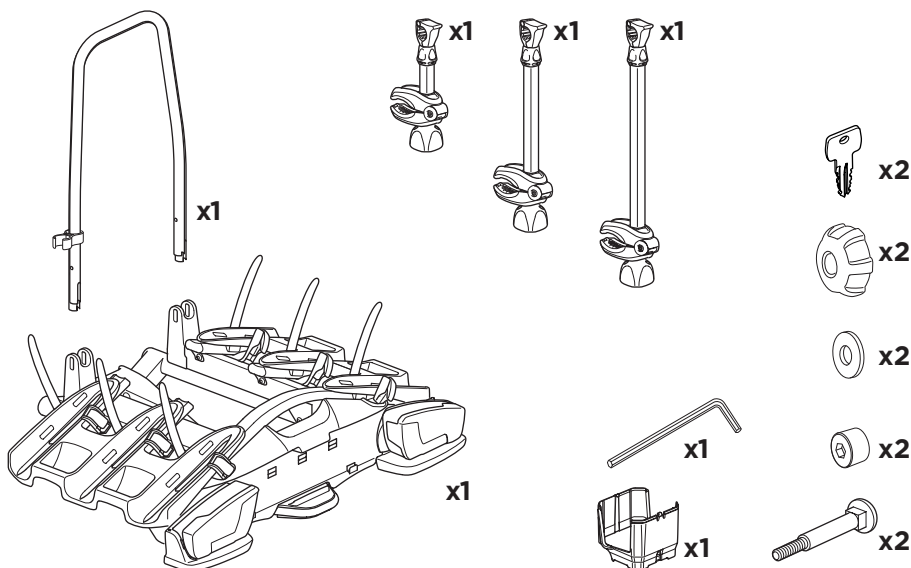

➤ Instructions

Thule VeloCompact
926, 927

- EN** Tow bar-mounted bike carrier
DE Fahrradträger für die Anhängerkupplung
FR Porte-vélos sur boule d'attelage
NL Fietsdrager voor op de trekhaak
IT Portabici da installare sul gancio da traino
ES Portabicicletas de bola de remolque
PT Suporte para bicicleta para engate
SV Dragkroksmonterad cykelhållare
DK Cykelholder, der er monteret på anhængertræk
NO Hengerfestemonteerte lasteholdere
FI Vetokoukkuun kiinnitettävä polkupyöräteline
ET Haakekonksule paigaldatav jalgrattahoidik
LV Uz piekabes āķa uzstādāms velosipēdu turētājs
LT Prie gražūlo tvirtinami dviračių laikikliai
PL Bagażnik rowerowy montowany na haku holowniczym
RU Устанавливаемое на фаркопе крепление для велосипедов
UK Багажник для велосипедів, що монтується на буксирній штанзі
BG Багажник за велосипеди, монтиран на теглича
CS Nosič jízdních kol s montáží na tažné zařízení
SK Nosič bicyklov s montážou na ťažné zariadenie
SL Prtljažnik za kolesa za na vlečno kljuko
HR/BiH Nosač bicikla koji se postavlja na kuku za vuču
RO Suport pentru bicicletă montat pe bara de tracțiune
HU Vonóhórogra szerelhető kerékpártartó
EL Στήραρα ποδηλάτου κοτοσάδρου
TR Çeki demirine bağlanan bisiklet taşıyıcı
HE מנשא אופניים למארב על הוואה
AR حامل الدراجة للتثبيت على قضيب القطر
ZH 拖杆安装式托架
JA トウバーマウント型サイクルキャリア
KO 토우바 장착 자전거 캐리어
TH ครองยึดจับจักรยานแบบติดตั้งกับอุปกรณ์ลากพ่วงท้ายรถ

926002

CITY CRASH
Complies with ISO norm

19,0 kg

927002

CITY CRASH
Complies with ISO norm

18,9 kg

i

22-80 mm