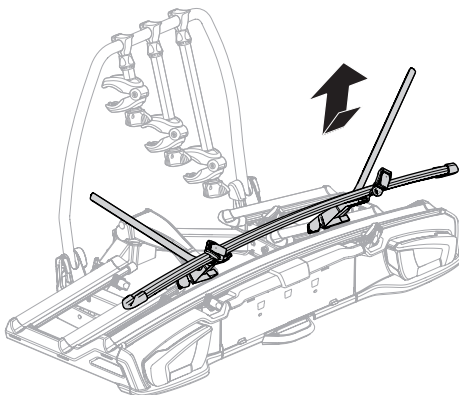

- SK** Príslušenstvo: Nosič bicyklov s montážou na ťažné zariadenie
SL Dodatki: Prtljažnik za kolesa za na vlečno kljuko
HR/BIH Dodaci: Nosač bicikla koji se postavlja na kuku za vuču
RO Accesorii: Suport pentru bicicletă montat pe bara de tracțiune
HU Tartozékok: Vonóhorogra szerelhető kerékpártartó
EL Εξοπλισμός: Σχόρα ποδηλάτου κοσμοδόρο
TR Aksesuarlar: Çeki demirine bağlanan bisiklet taşıyıcı
HE המלחץ: מנשא אופניים לרכיב על קציב הצפר
AR المبرم: حامل الدراجة للتركيب على قضيب القطر
ZH 附件: 拖杆安装式托架
JA アクセサリー: トウバーマウント型サイクルキャリア
KO 액세서리: 토우바 장착 자전거 캐리어
TH อุปกรณ์เสริม: ครงยึดจับจักรยานแบบติดตั้งกับอุปกรณ์ลากพ่วงท้ายรถ

6

A

B

C

i

Thule BackSpace XT
9383

Thule BackSpace XT
3rd/4th Bike Arm
9382/9392

Not ok