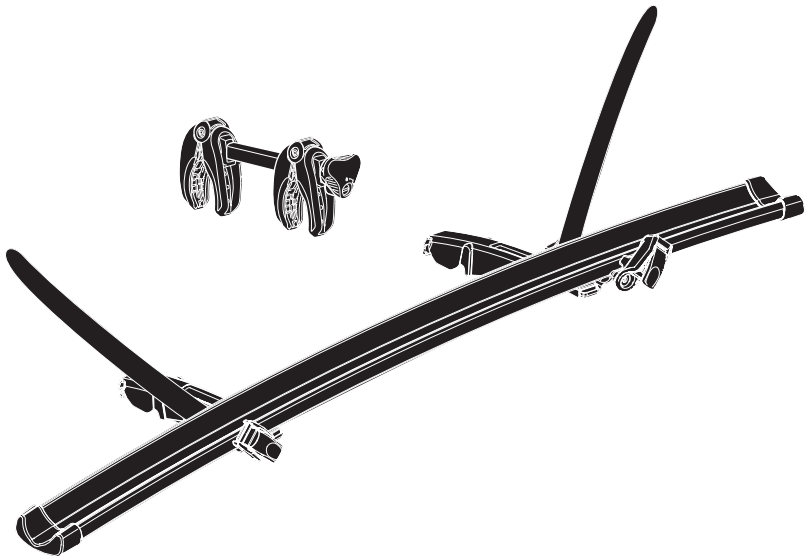

➤ Instructions

Thule VeloSpace XT Bike Adapter 9381, For Thule VeloSpace XT 938/939

- EN** Accessories: Tow bar-mounted bike carrier
DE Zubehör: Fahrradträger für die Anhängerkupplung
FR Accessoires: Porte-vélos sur boule d'attelage
NL Accessoires: Fietsdrager voor op de trekhaak
IT Accessori: Portabici da installare sul gancio da traino
ES Accesorios: Portabicicletas de bola de remolque
PT Acessórios: Suporte para bicicleta para engate
SV Tillbehör: Dragkroksmonterad cykelhållare
DK Tilbehør: Cykelholder, der er monteret på anhængertræk
NO Tilbehør: Hengerfestemonterte lasteholdere
FI Lisävarusteet: Vetokoukkuun kiinnitettävä polkupyöräteline
ET Lisavarustus: Haakekonksule paigaldatav jalgrattahoidik
LV Piederumi: Uz piekabes āķa uzstādāms velosipēdu turētājs
LT Priedai: Prie gražūlo tvirtinami dviračių laikikliai
PL Akcesoria: Bagażnik rowerowy montowany na haku holowniczym
RU Аксессуары: Устанавливаемое на фаркопе крепление для велосипедов
UK Аксесуари: Багажник для велосипедів, що монтується на буксирній штанзі
BG Принадлежности: Багажник за велосипеди, монтиран на теглича
CS Doplòky: Nosič jízdních kol s montáží na tažné zařízení

- SK** Príslušenstvo: Nosič bicyklov s montážou na ťažné zariadenie
SL Dodatki: Prtljažnik za kolesa za na vlečno kljuko
HR/BIH Dodaci: Nosač bicikla koji se postavlja na kuku za vuču
RO Accesorii: Suport pentru bicicletă montat pe bara de tracțiune
HU Tartozékok: Vonóhorogra szerelhető kerékpártartó
EL Εξοπλισμός: Σχόρα ποδηλάτου κοσμοδόρο
TR Aksesuarlar: Çeki demirine bağlanan bisiklet taşıyıcı
HE המלחץ: מנשא אופניים לרכיב על קציב הצפר
AR المبرم: حامل الدراجة للتركيب على قضيب القطر
ZH 附件: 拖杆安装式托架
JA アクセサリー: トウバーマウント型サイクルキャリア
KO 액세서리: 토우바 장착 자전거 캐리어
TH อุปกรณ์เสริม: ครงยึดจับจักรยานแบบติดตั้งกับอุปกรณ์ลากพ่วงท้ายรถ