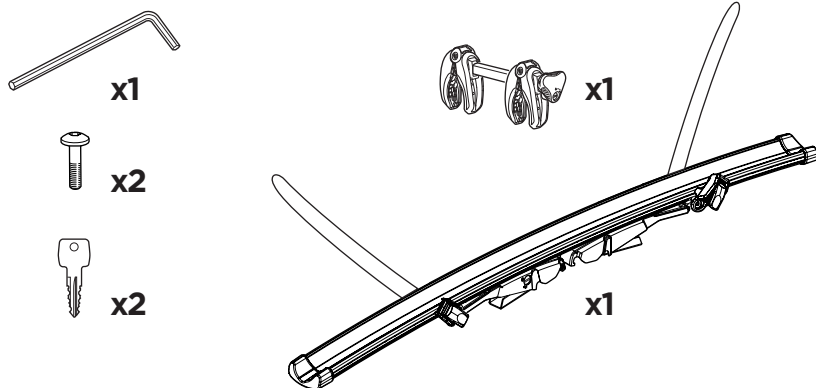

1. **SK** Príslušenstvo: Nosič bicyklov s montážou na ťažné zariadenie
   SL Dodatki: Prtljažnik za kolesa za na vlečno kljuko
   HR/BIH Dodaci: Nosač bicikla koji se postavlja na kuku za vuču
   RO Accesorii: Suport pentru bicicletă montat pe bara de tracțiune
   HU Tartozékok: Vonóhorogra szerelhető kerékpártartó
   EL Εξοπλισμός: Σχόρα ποδηλάτου κοσμοδόρο
   TR Aksesuarlar: Çeki demirine bağlanan bisiklet taşıyıcı
   HE המלחץ: מנשא אופניים לרכיב על קציב הצפר
   AR المبرم: حامل الدراجة للتركيب على قضيب القطر
   ZH 附件: 拖杆安装式托架
   JA アクセサリー: トウバーマウント型サイクルキャリア
   KO 액세서리: 토우바 장착 자전거 캐리어
   TH อุปกรณ์เสริม: ครงยึดจับจักรยานแบบติดตั้งกับอุปกรณ์ลากพ่วงท้ายรถ

CITY CRASH
Complies with ISO norm