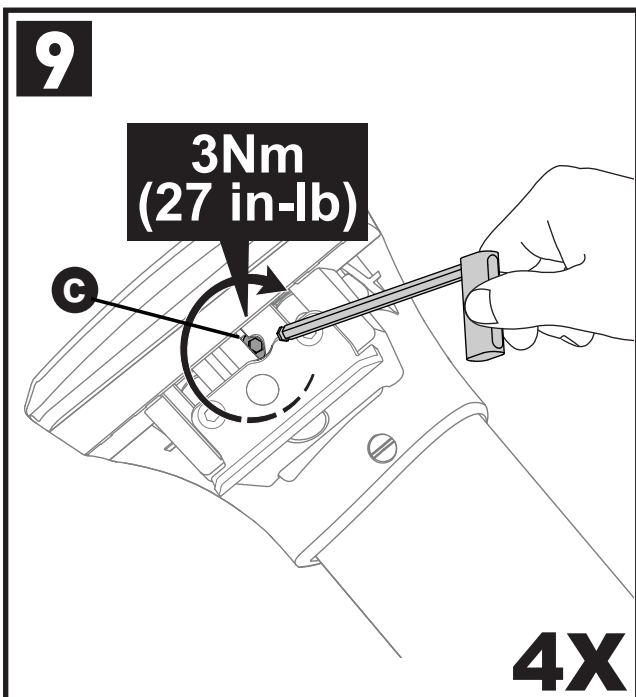

CONTENTS • CONTENUTO • CONTENIDO • INHALT • CONTENUTI

X2

X2

X1

X8

Flush Bar (F)

Through Bar (T)

Heavy Duty Bar (HD)

Square Bar/P-Bar (P)

K775

1.1 kg (2.5 lbs.)

2X

2X

14

2X

15

4X

16

4X

17

4X

18

3Nm
(27 in-lb)

4X

4X

4X

K775	X 1	X 2
Santa Fe	935mm/36 13/16"	900mm/35 7/16"

F

T

HD

P

**Record Height Here.
 Noter la hauteur ici.
 Escriba aquí la altura.
 Hier Größe eintragen.
 Annotate qui l'altezza.**