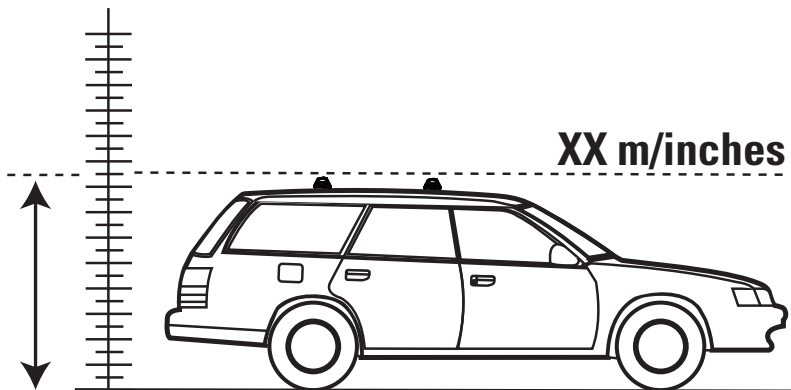

4X

4X

K775	X 1	X 2
Santa Fe	935mm/36 13/16"	900mm/35 7/16"

F

T

HD

P

**Record Height Here.
 Noter la hauteur ici.
 Escriba aquí la altura.
 Hier Größe eintragen.
 Annotate qui l'altezza.**