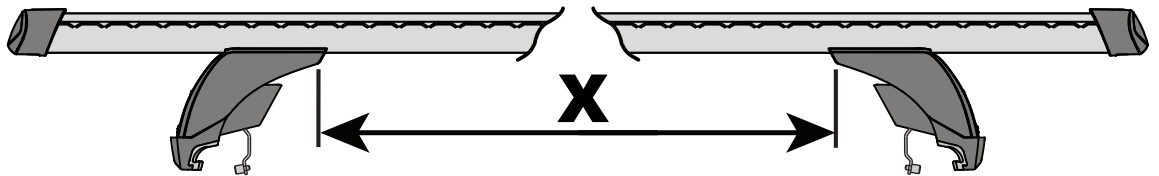

4X

4X

K775	X 1	X 2
Santa Fe	935mm/36 13/16"	900mm/35 7/16"

F

T

HD

P

**Record Height Here.
 Noter la hauteur ici.
 Escriba aquí la altura.
 Hier Größe eintragen.
 Annotate qui l'altezza.**